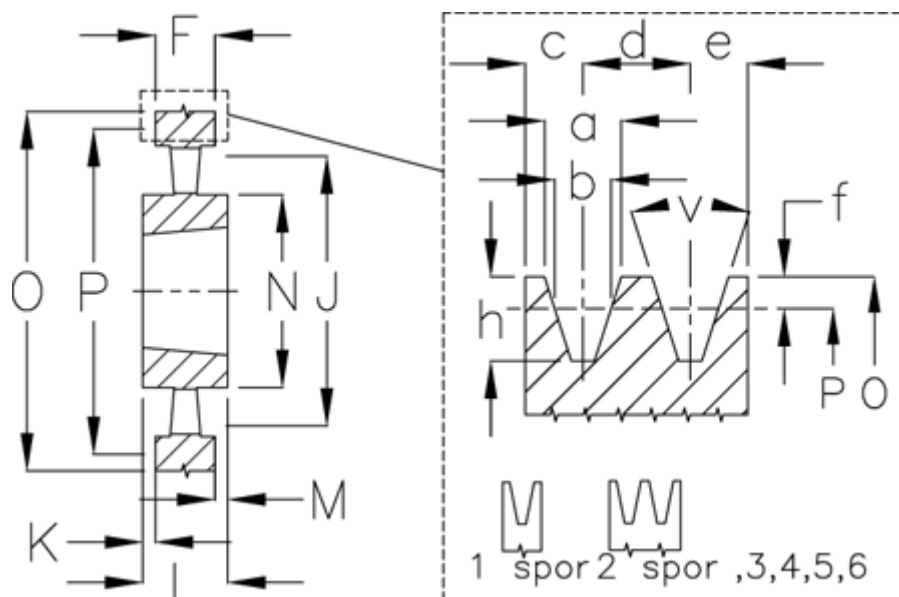

Varenummer: 604112063003
 Beskrivelse: Kileremsskive SPC 630/3 TL4040

Mål

a	= 22.0	F	= 85	O	= 639.6
Antal spor	= 3	For bøsning	= 4040	P	= 630
b	= 19.0	h	= 23.8	Type	= SPC
Bøsning ø max.	= 100	J	= 574	v	= 38 grader
c	= 17.0	K	= 8,5		
d	= 25.5	L	= 102		
e	= 17.0	m	= 8.5		
f	= 4.8	N	= 210		